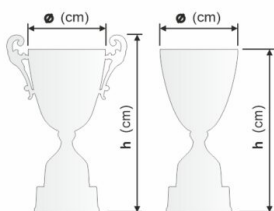

PRZYKRYWKI
METALOWE

* przykłady zastosowania
figurzek plastikowych
wędkarzy

Podane w katalogu wszystkie wysokości pucharów (h) w cm mierzone są od podstawy do kielicha i nie uwzględniają przykrywki. Przykrywka dodatkowo zwiększa wysokość pucharu, w zależności od jej średnicy.

Ponadto można zwiększyć wysokość pucharu przykręcając do przykrywki np.: figurkę plastikową lub nośnik z emblematem (str.168-180).

średnica kielicha i przykrywki	24	22	20	18	16	14	12	10	9	8	7 cm
wysokość przykrywki	8,5	8,0	7,0	6,0	5,5	5,0	4,5	3,5	3,3	3,0	2,2 cm

Wymiary podane w katalogu ze względu na proces produkcji mogą odbiegać od rzeczywistych +/-0,5cm