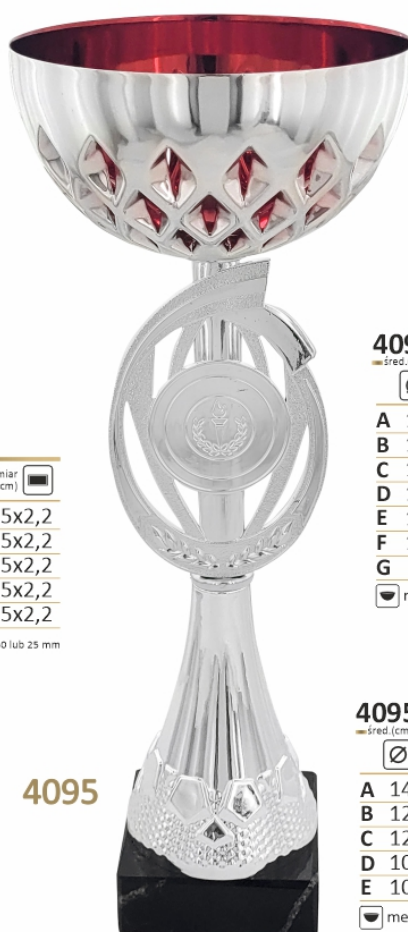

4094

śred.(cm) wys.(cm)		cena (złoty)		cena z przyk.(zł)		rozmiar tabl.(cm)	
Ø	↑						
A	14 36,5	100,00 zł	121,00 zł	7,5x2,2			
B	12 35,5	88,00 zł	104,00 zł	7,5x2,2			
C	12 34,0	82,00 zł	98,00 zł	6,5x2,2			
D	10 33,0	76,00 zł	88,00 zł	6,5x2,2			
E	10 31,5	70,00 zł	82,00 zł	5,5x2,2			

☑ metal / ☑ plastik / ☑ kamień emblemat - 50 lub 25 mm

NOWATORSKIE:

- * kształt kielicha
- * azur kielicha
- * kolorowe pokrycie wnętrza kielicha

4096

4096

śred.(cm) wys.(cm)		cena (złoty)		cena z przyk.(zł)		rozmiar tabl.(cm)	
Ø	↑						
A	14 32,0	100,00 zł	121,00 zł	7,5x2,2			
B	12 31,0	83,00 zł	99,00 zł	7,5x2,2			
C	12 29,5	78,00 zł	94,00 zł	6,5x2,2			
D	12 28,0	75,00 zł	91,00 zł	6,5x2,2			
E	10 27,0	69,00 zł	81,00 zł	6,5x2,2			
F	10 25,5	64,00 zł	76,00 zł	5,5x2,2			
G	8 24,5	58,00 zł	67,00 zł	5,5x2,2			

☑ metal / ☑ plastik / ☑ kamień emblemat - 50 lub 25 mm

4095

4095

śred.(cm) wys.(cm)		cena (złoty)		cena z przyk.(zł)		rozmiar tabl.(cm)	
Ø	↑						
A	14 36,5	105,00 zł	126,00 zł	7,5x2,2			fi 50, 38, 25
B	12 35,5	93,00 zł	109,00 zł	7,5x2,2			
C	12 32,0	84,00 zł	100,00 zł	6,5x2,2			fi 38 lub 25
D	10 31,0	78,00 zł	90,00 zł	6,5x2,2			
E	10 29,5	71,00 zł	83,00 zł	5,5x2,2			