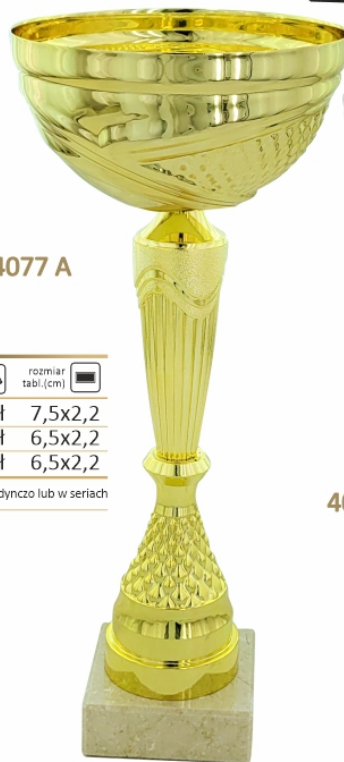

4077

	śred. (cm)	wys. (cm)	cena (złoty)	cena z przyk. (zł)	rozmiar tabl. (cm)
A	14	35,5	95,00 zł	116,00 zł	7,5x2,2
B	12	33,0	80,00 zł	96,00 zł	6,5x2,2
C	10	28,5	68,00 zł	80,00 zł	6,5x2,2

SUMA za 3 szt: 243,00 zł KUP pojedynczo lub w seriach

☒ metal / ☐ plastik / ☐ kamień

4077 A

4077 B