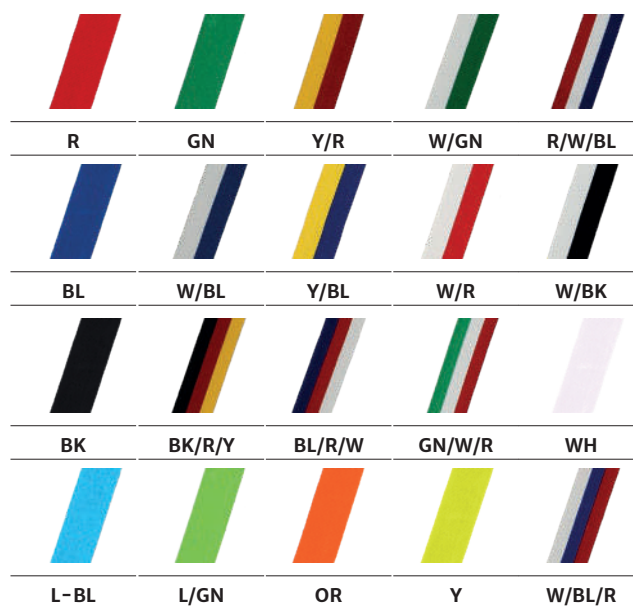

PREMIUM

(metal + plexi/sklejka)

Medale stalowe, grubość 2,5 mm

symbol	wymiar (mm)	Cena za komplet • spersonalizowany medal • standardowa wstążka V3		
		standard	standard plus	premium
MC6001/	50	9,6	13,0	15,2
MC6002/	70	13,5	16,8	19,6
MC6003/	60	11,2	14,6	17,4
MC6004/	60x60	12,4	15,7	18,5
MC6005/	80x45	13,5	16,8	19,6

Wstążki V3 (20 mm) cena: 1,99 PLN

Potrzebujesz innego koloru? skontaktuj się z nami

Dostępne kolory: