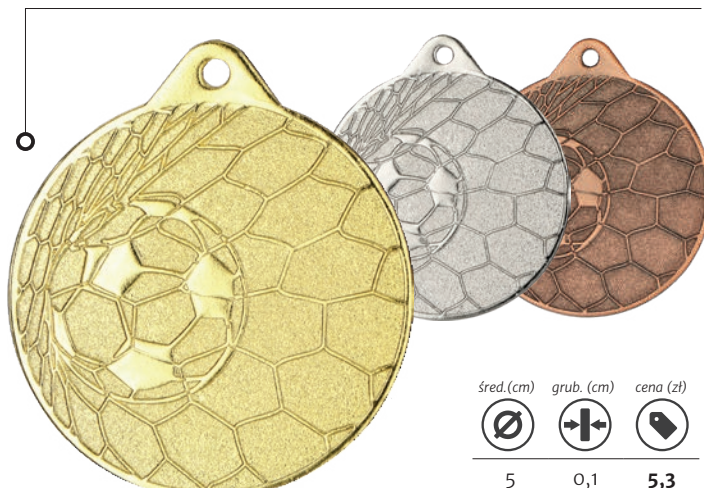

Grawerowanie laserem w laminacie  
**4,50 zł brutto**

ceny medali nie uwzględniają emblematu

MMC4505/G MMC4505/S MMC4505/B

MMC0350/G MMC0350/S MMC0350/B

NEW  
2024

MMC45050/G MMC45050/S MMC45050/B

NEW  
2024