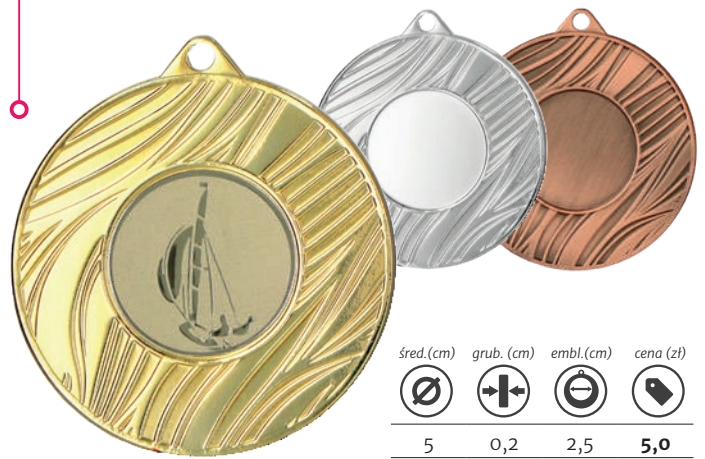

śred. (cm)	grub. (cm)	embl. (cm)	cena (zł)
5	0,2	2,5	5,0

MMC36050/G