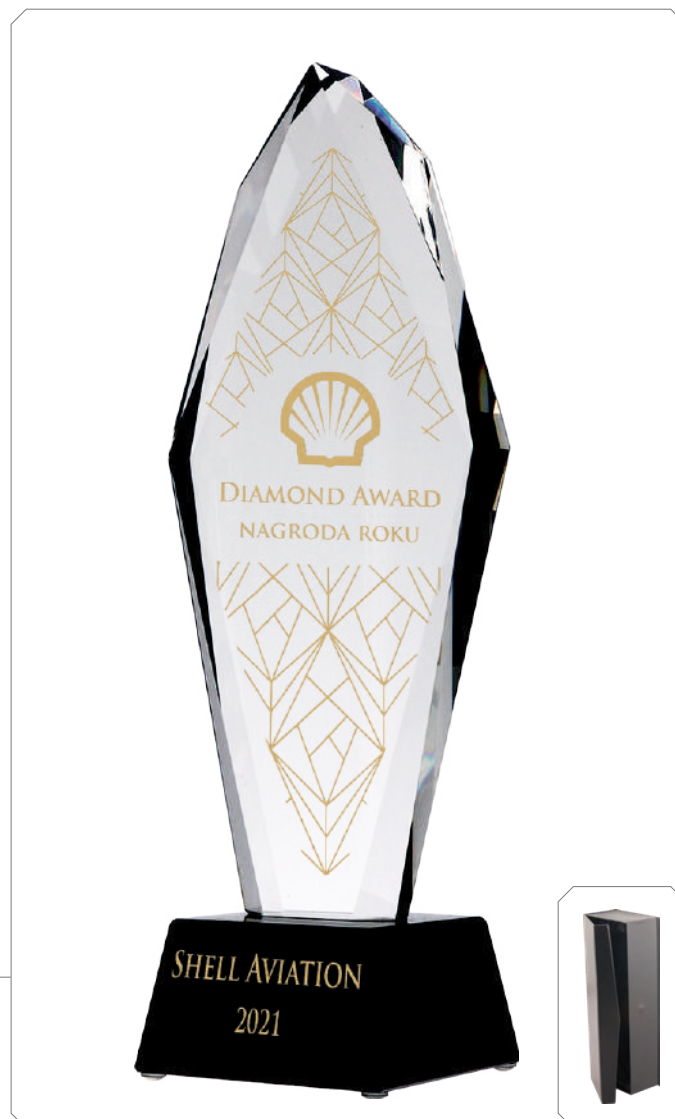

C060

etui w komplecie

C043-31

etui w komplecie

	wysokość (cm)	trofeum (zł)	trofeum +grawer (zł)	trofeum +grawer z farbą (zł)	trofeum +grawer 3D (zł)	etui
C060	27	426,4	527,0	590,6	-	w komplecie
C043-31	31	447,1	538,0	604,6	634,5	w komplecie